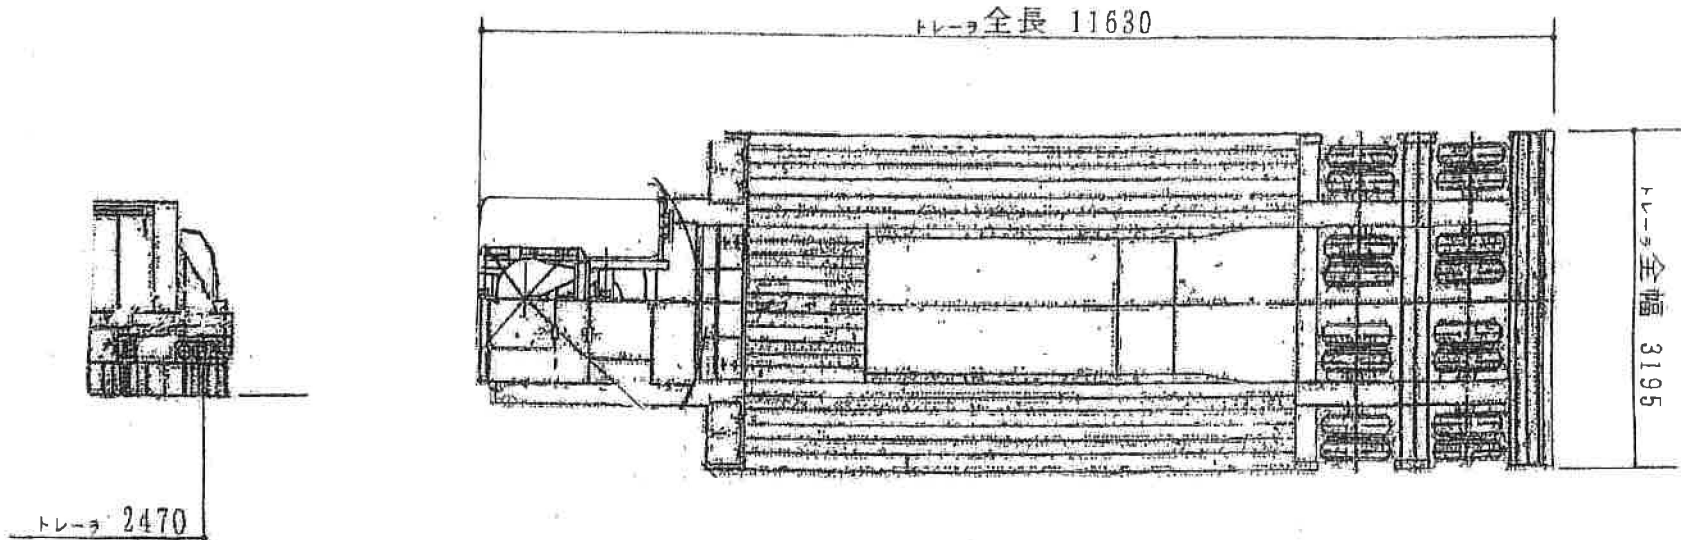

ユソーキYDU4069

トラクタ F/R 235/70R17.5 136/134

徳島 100 元 496