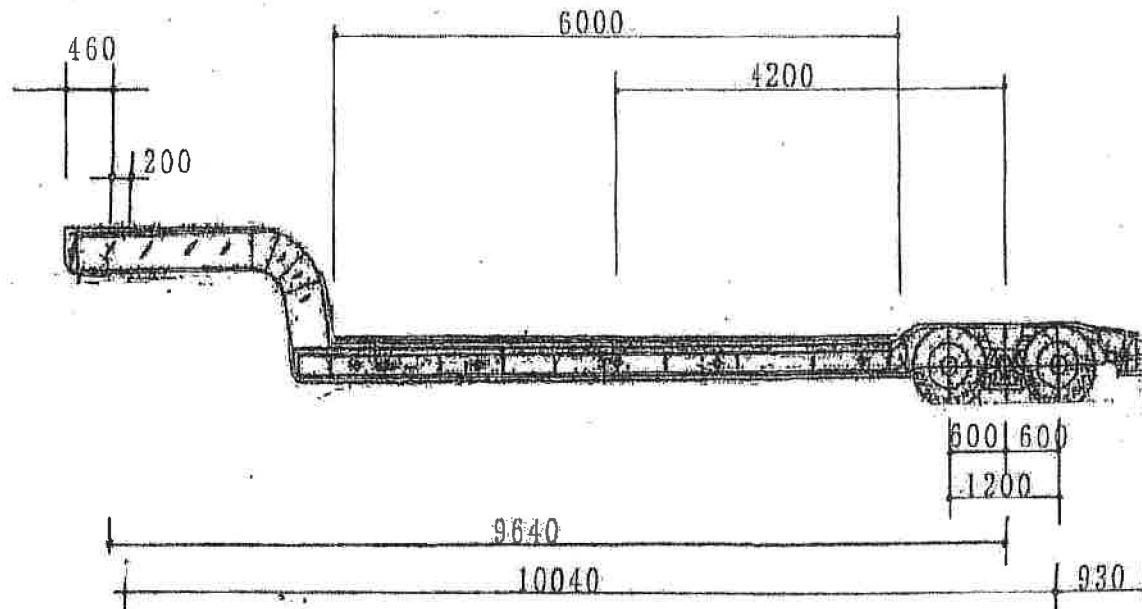

ユソーキYDU4069

トラクタ F/R 235/70R17.5 136/134

徳島 100 元 496