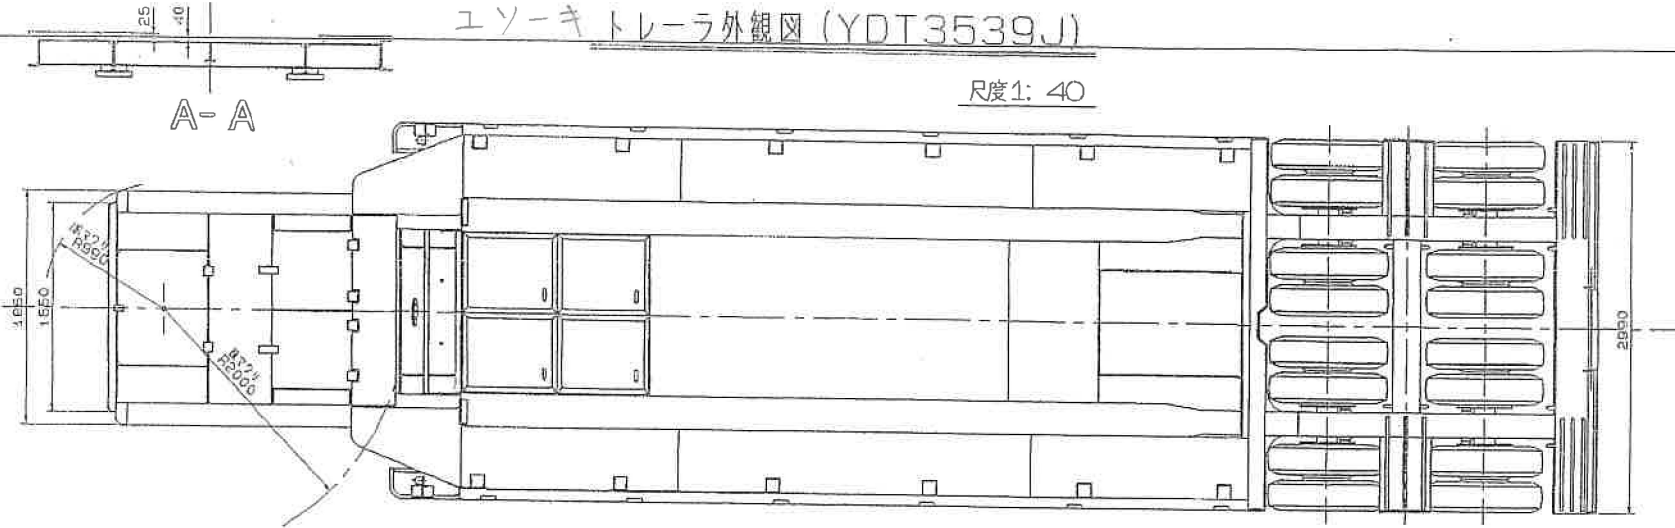

TAD 29687

ユソーキトレーラ外觀図 (YDT3539J)

R度1: 40

TAD 29687