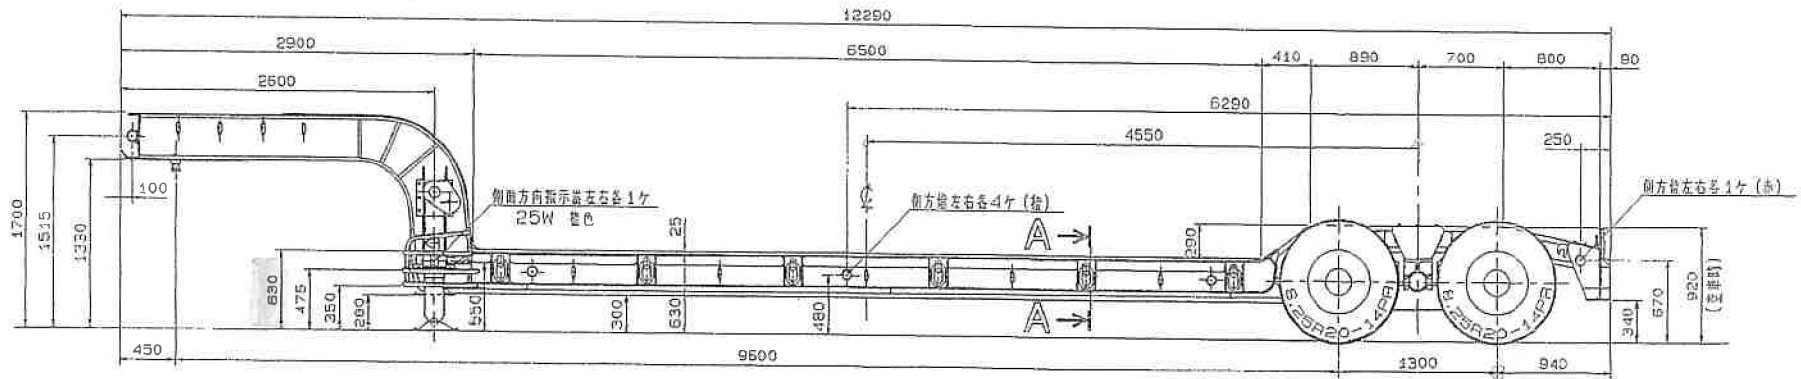

TAD 29687

ユソーキトレーラ外觀図 (YDT3539J)

R度1: 40

TAD 29687