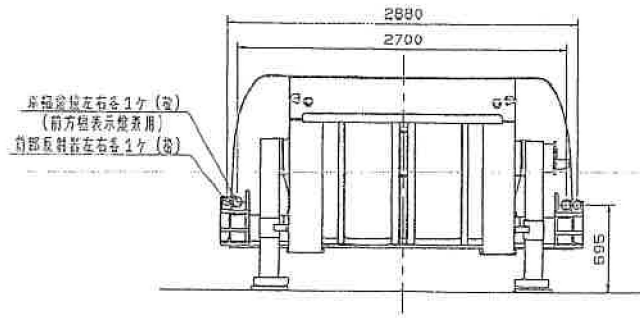

TAD 29687

ユソーキトレーラ外觀図 (YDT3539J)

R度1: 40

TAD 29687