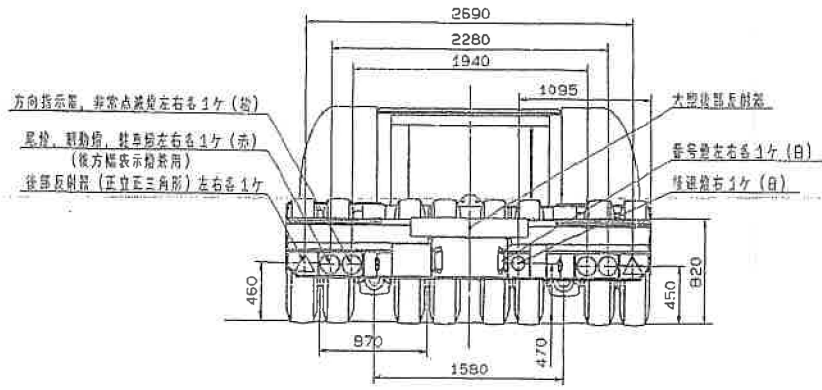

TAD 29687

ユソーキトレーラ外觀図 (YDT3539J)

R度1: 40

TAD 29687