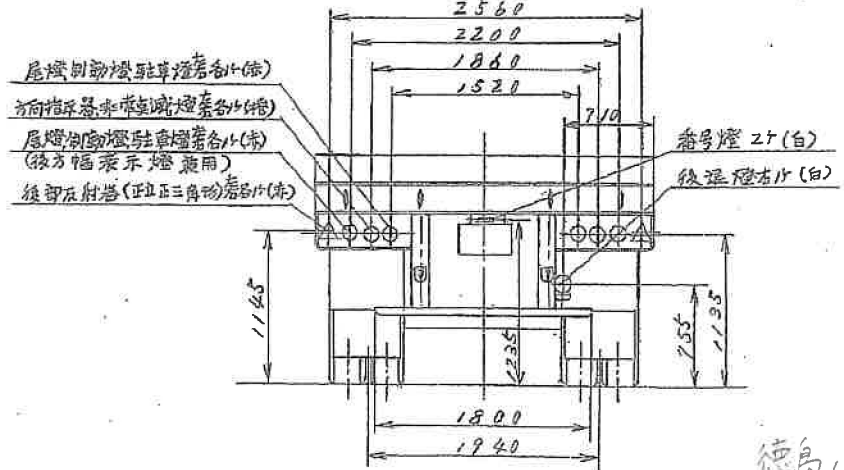

TAD 25745

2ソーク
トレー外観図 (YAV 4058号)
尺度 1/20

TAD25745

徳島100之498