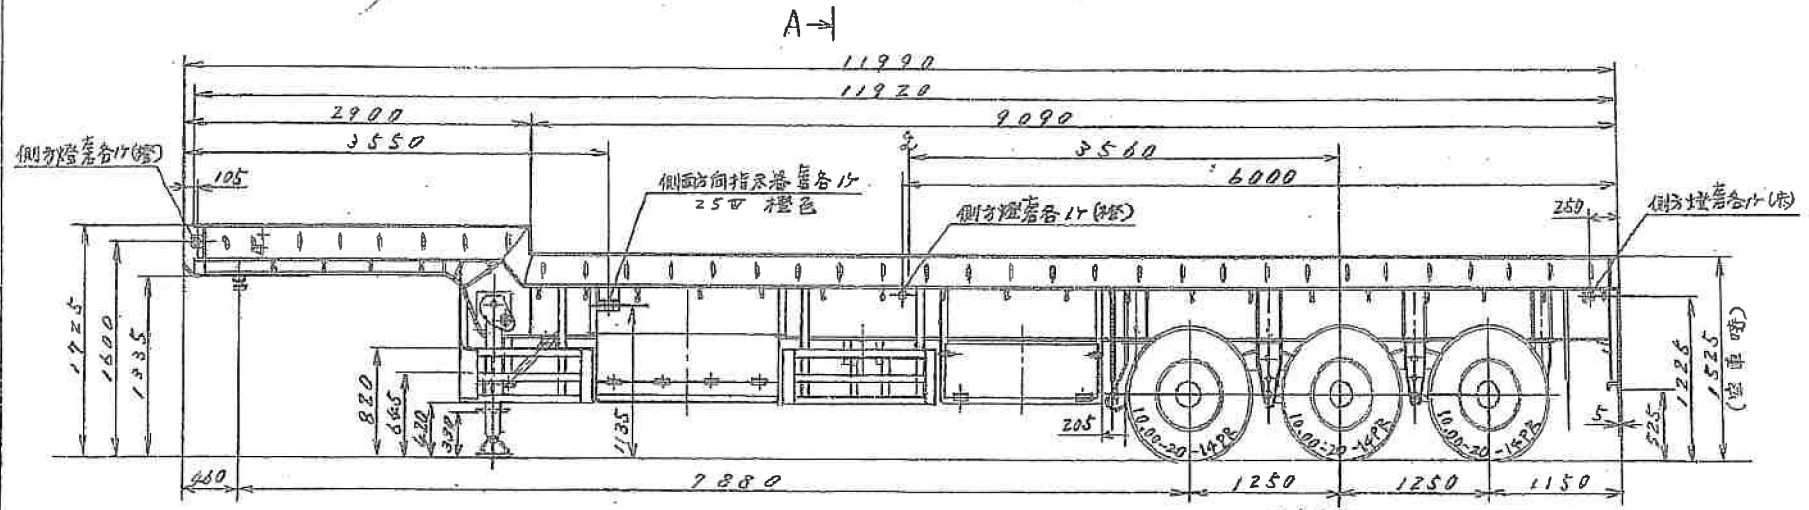

TAD 25745

2ソーク
トレー外観図 (YAV 4058号)
尺度 1/20

TAD25745

徳島100之498