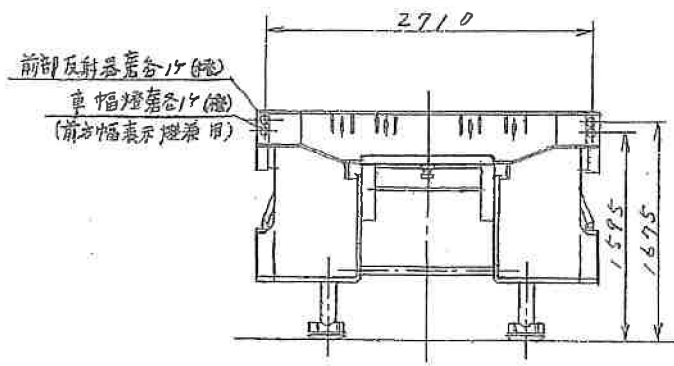

TAD 25745

2ソーク
トレー外観図 (YAV 4058号)
尺度 1/20

TAD25745

徳島100之498