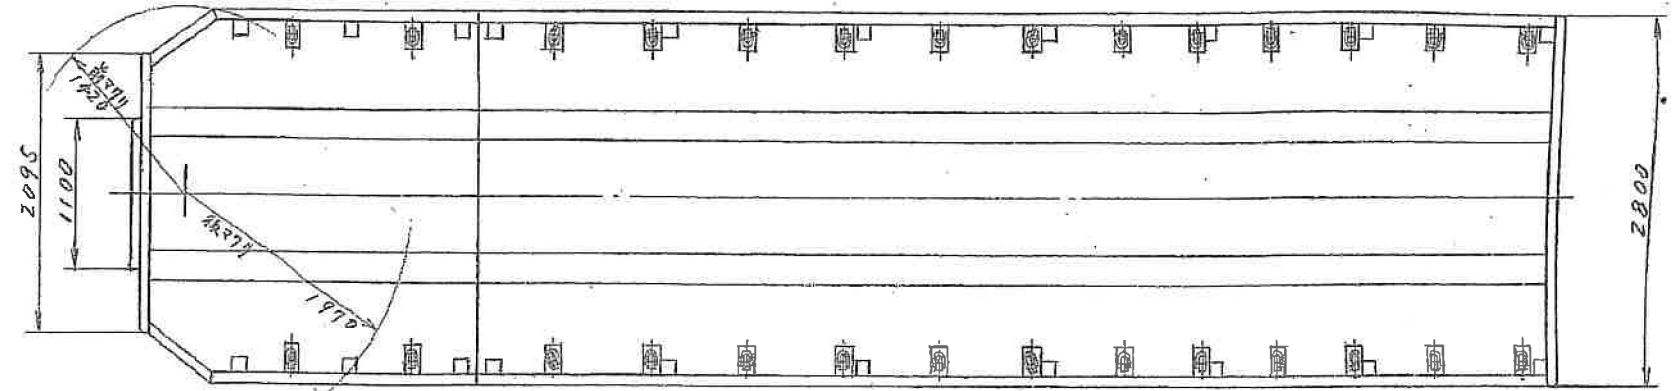

TAD 25745

2ソーク
トレー外観図 (YAV 4058号)
尺度 1/20

TAD25745

徳島100之498